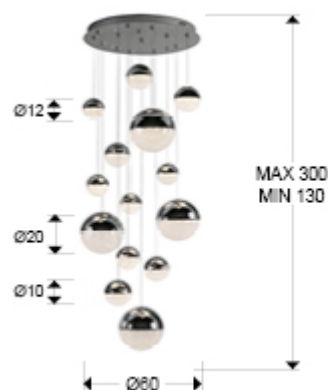

Sphere

793269B

Люстры

Подвесной светильник, 14 ламп LED, из металла с покрытием "хром". Сферические плафоны Ø10, 12, 20 см из фактурного внутри поликарбоната и металла с покрытием "хром". Диммируемый через BLUETOOTH с APP для смартфона, 78,6W LED, 5502 Lm, 3000K.

Includes a led driver with Bluetooth dimming functions to be used with a mobile or tablet App. It can also be used with a smart speaker such as Google Home or Amazon Echo if a Bluetooth Gateway device is added. Dimming not compatible with wall dimmer. AVAILABLE WITH 5 METERS LENGTH. REFERENCE: 793269GB · This lamp is supplied with TILT-UP TACOS WITH BALANCIN, for improved ceiling fixing.

ОБЩАЯ ИНФОРМАЦИЯ

Каталог: i39 Puminación
Страница: 154
Код EAN: 8435435331771
Тип: Люстры
Коллекция: Sphere

РАЗМЕРЫ

Размеры: Ø 60,0 ↓ 180,0 см
Высота в собранном виде: 130,0/ максимальная 300,0 см
Вес: 12,0 Kg

РАЗМЕРЫ УПАКОВКИ

Вес: 15,0 Kg
Объем: 0,1840м³
Размеры: ↔ 67,0 ↓ 41,0 ↗ 67,0 см

ТЕХНИЧЕСКИЕ ХАРАКТЕРИСТИКИ

Код IP: IP 20
Класс электробезопасности: Class 1
максимальная мощность: 78.60W
Напряжение: 100/277 V
Частота сети: 50/60 Hz
Регулировка яркости: BLUETOOTH
Цветовая температура: 3.000 K
Средний срок службы: 50.000 h
Коэффициент мощности: >0.9
CRI: >80